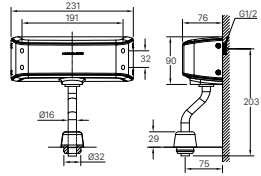

OKUV-120(A)