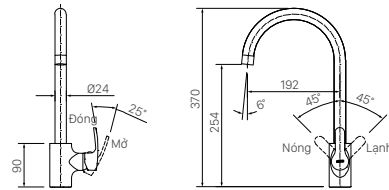

BẢN VẼ KỸ THUẬT

SFV-802S