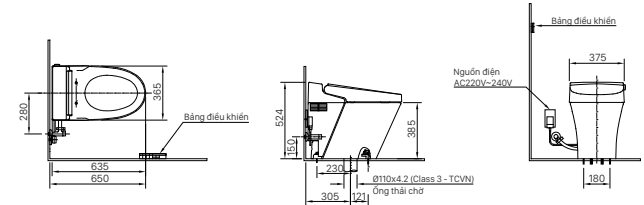

CHẬU	VỎI	ỐNG THẢI	VAN VẬN KHÓA	SL	ỐNG CẤP NƯỚC	SL																																				
L-295V	LFV-112SH	A-678P A-676PV A-603PV	A-703-8	2	Lưu ý (1)	-																																				
	LFV-8000SH2																																									
	LFV-2012SH																																									
	LFV-502SH																																									
	LFV-5000SH																																									
	LFV-5012SH																																									
	LFV-6012SH																																									
	LFV-652SH																																									
	LFV-22SH	A-678P A-676PV A-603PV +A-016V		1																																						
AL-S610V AL-S620V	LFV-8000SH2	A-603PV A-676PV A-678PV	A-703-8	2	Lưu ý (1)	-																																				
	LFV-5000SH																																									
	LFV-112SH																																									
	LFV-5012SH																																									
	LFV-502SH																																									
	LFV-6012SH																																									
	LFV-2012SH			1																																						
	LFV-22SH																																									
AL-S630VFC AL-S640VFC	LFV-402S	A-678PV A-675PV A-676PV A-603PV	A-703-8	2	Lưu ý (1)	-																																				
	LFV-212S																																									
	LFV-3002S																																									
	LFV-1002S																																									
	LFV-5002S																																									
	LFV-502S																																									
	LFV-2012S																																									
	LFV-5012S																																									
	LFV-6012S																																									
	LFV-2002S																																									
	LFV-612S																																									
							LFV-632S	A-675PV	A-703-8	2	A-701-7	1																														
							LFV-P02B																																			
							LFV11A	A-678P	Lưu ý (1)	-	-	-																														
							AMV-300K																																			
							AMV-300																																			
	LFV-22S																																									
	AMV-91																																									
	AMV-91K																																									
	AMV-50B	A-703-8	1	-	-	-