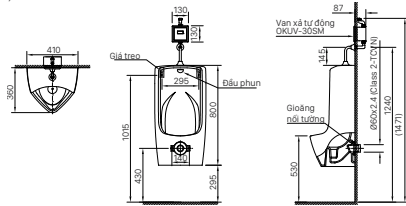

AU-411V | U-411V (VAN XÁ TỰ ĐỘNG OKUV-30SM)