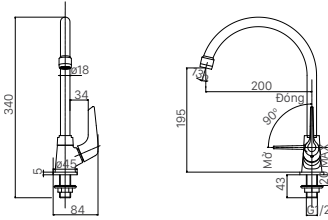

BẢN VẼ KỸ THUẬT

SFV-17