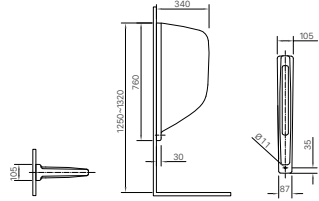

BẢN VẼ KỸ THUẬT

P-1