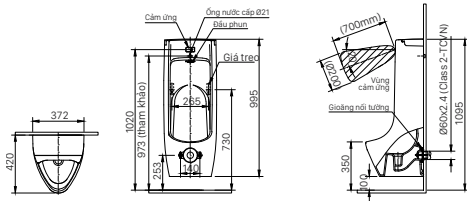

BẢN VẼ KỸ THUẬT