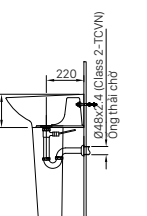

L-288V (EC/FC) | L-288VD (CHÂN CHẬU)