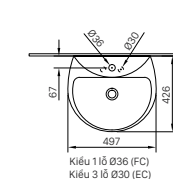

L-285V (EC/FC) | L-288VD (CHÂN CHẬU)