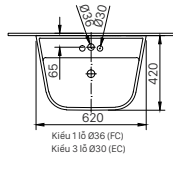

L-297V (EC/FC) | L-297VC (CHÂN CHẬU)