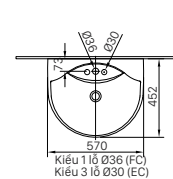

L-288V (EC/FC) | L-288VD (CHÂN CHẬU)