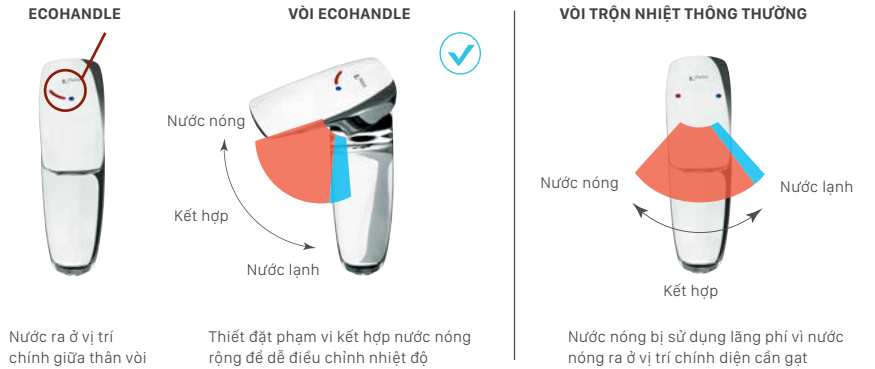

VÒI THÔNG THƯỜNG
Lượng nước thoát ra trong 1 lần sử dụng: **2.9L**

Sản phẩm sử dụng đầu phun tiết kiệm nước

TAY GẠT ECO TIẾT KIỂM NĂNG LƯỢNG

ECOHANDLE được thể hiện ở mặt chính của vòi với mục đích giúp cho người sử dụng tiết kiệm nước và tiết kiệm điện, có thể sử dụng dễ dàng tay gạt ECOHANDLE không gây lãng phí năng lượng.

Nước ra ở vị trí chính giữa thân vòi

Thiết đặt phạm vi kết hợp nước nóng rộng để dễ điều chỉnh nhiệt độ

Nước nóng bị sử dụng lãng phí vì nước nóng ra ở vị trí chính diện cần gạt

CÔNG NGHỆ 360°

Công nghệ vòi phun rửa Nhật Bản mang lại thuận tiện vượt trội với đầu vòi phun có thể xoay 360°, chùm tia nước phun rửa mạnh mà vẫn rất êm ái

CÔNG NGHỆ NẮC ECO TIẾT KIỂM NƯỚC

Giúp người sử dụng dễ dàng tiết kiệm nước, tay gạt có 2 mức độ điều chỉnh lưu lượng nước là: từ 0%-50% và từ 50%-100%

CÔNG NGHỆ PHUN NƯỚC HẠT LỚN TIẾT KIỂM NƯỚC TỐI ƯU

Sử dụng kỹ thuật phun nước bằng cánh quạt bên trong tạo ra hạt nước lớn hơn trộn lẫn không khí, xoáy tròn, tiết kiệm nước tối ưu lên đến 35%, đồng thời tiết kiệm năng lượng khi sử dụng