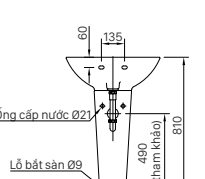

L-288V (EC/FC) | L-288VD (CHÂN CHẬU)