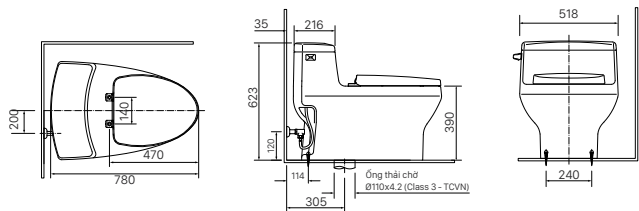

BẢN VẼ KỸ THUẬT