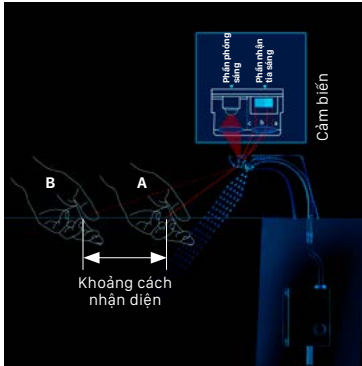

Tiết kiệm nguồn nước tối đa trong quá trình sử dụng

SEN NHIỆT TỰ ĐỘNG
THERMOSTAT

SEN TẮM THÔNG MINH, CHỈNH NHIỆT TÍCH TẮC

Với một nút xoay nhẹ nhàng,
nhiệt độ nước được điều chỉnh
chính xác chỉ trong tích tắc.

Sen tắm Thermostat điều chỉnh
nhiệt độ dễ dàng và chính xác

Thân sen Thermostat không gây
bong khi chỉnh ở nhiệt độ cao

CÔNG NGHỆ LINE SENSOR

Ứng dụng khả năng tự động lấy nét của máy ảnh lên những phần tử nhận ánh sáng, cảm nhận ánh sáng phản xạ bằng 64 điểm cảm ứng (so với các vòi cảm ứng thông thường chỉ có 1 điểm cảm ứng)