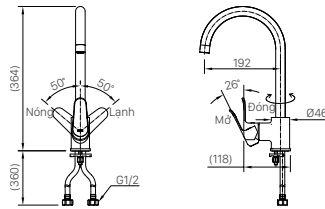

BẢN VẼ KỸ THUẬT

SFV-800S