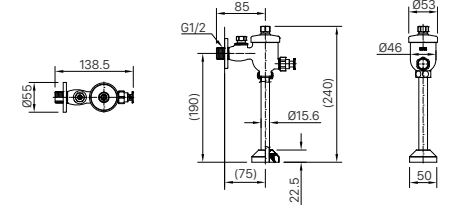

BẢN VẼ KỸ THUẬT

P-1

OKUV-120(A)

OKUV-120(B)

Nguồn AC 220V cho
OKUV-120S(B)-0.5AC

OKUV-30SM | OKUV-30SM-0.5 (TOP INLET INSTALLATION)

OKUV-30SM | OKUV-30SM-0.5 (BACK INLET INSTALLATION)

UF-3VS

UF-4VS

UF-7V

UF-8V