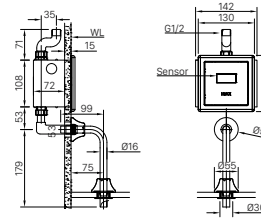

Nguồn AC 220V cho
OKUV-120S(B)-0.5AC

OKUV-30SM | OKUV-30SM-0.5 (TOP INLET INSTALLATION)