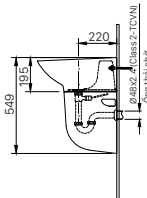

L-288V (EC/FC) | L-288VC (CHÂN CHẬU)