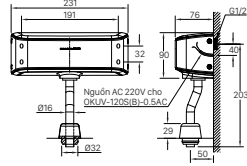

OKUV-120(B)