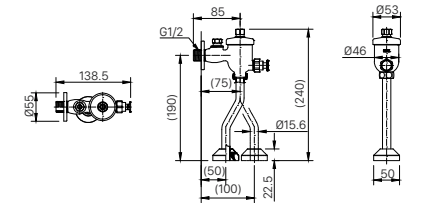

BẢN VẼ KỸ THUẬT

P-1

OKUV-120(A)

OKUV-120(B)

Nguồn AC 220V cho
OKUV-120S(B)-0.5AC

OKUV-30SM | OKUV-30SM-0.5 (TOP INLET INSTALLATION)

OKUV-30SM | OKUV-30SM-0.5 (BACK INLET INSTALLATION)

UF-3VS

UF-4VS

UF-7V

UF-8V