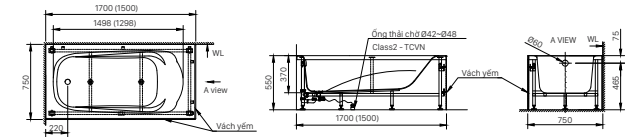

FBV-1502SL | FBV-1702SL