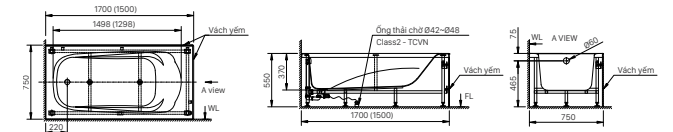

FBV-1502SR | FBV-1702SR