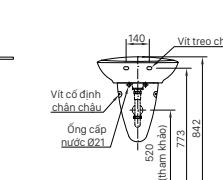

L-284V (EC/FC) | L-284VC (CHÂN CHẬU)