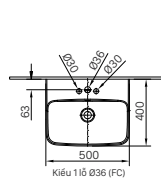

L-289V (EC/FC) | AL-289V (EC/FC) | L-288VC (CHÂN CHẬU)