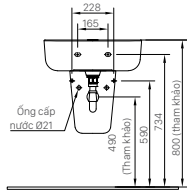

BẢN VẼ KỸ THUẬT

AL-312V | L-312V | L-298VC(chân chậu)