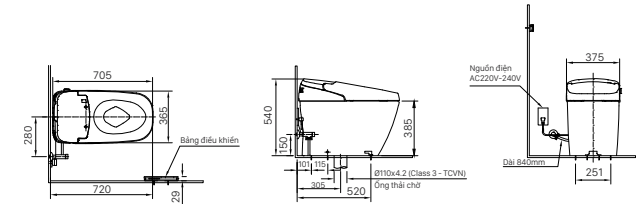

Lưu ý (1): Bao gồm trong vòi
Lưu ý (2): Chậu L-282V(EC/FC) chỉ lắp được với chân chậu L-284VD
(*) LF-105PAL được sử dụng cho nơi công cộng nên không có chức năng giữ lại nước trong chậu
(**) Nếu khách hàng lựa chọn chậu L-2397V, AL-2395V, AL-2094V lắp cùng với LFV-7100B cần đặt trước 02 tuần

BẢN VẼ KỸ THUẬT

AC-G216VN/BW1 | AC-G216VN/BKG