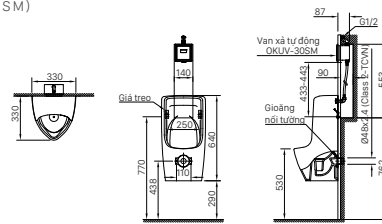

AU-431VAC | U-431VAC (VAN XÁ TỰ ĐỘNG OKUV-30SM)