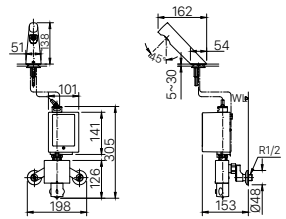

BẢN VẼ KỸ THUẬT

AMV-300K