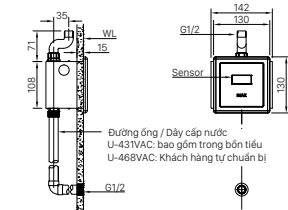

OKUV-30SM | OKUV-30SM-0.5 (BACK INLET INSTALLATION)