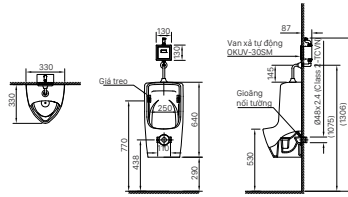

AU-431VR | U-431VR (VAN XÁ TỰ ĐỘNG OKUV-30SM)