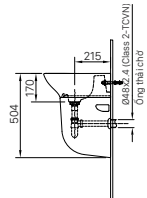

L-289V (EC/FC) | AL-289V (EC/FC) | L-288VC (CHÂN CHẬU)